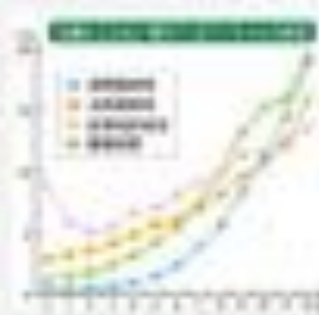

年齢に応じて増えるといわれる医療費

年齢とともに、
ペットの医療費は
徐々に増加して
いくことが
一般的です。